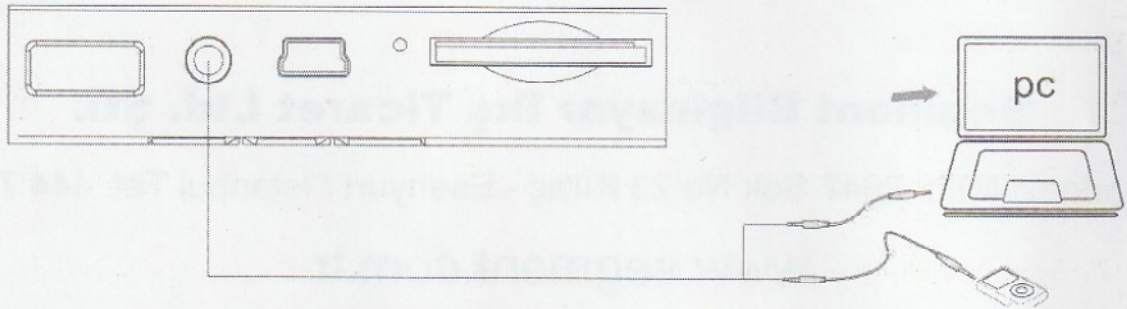

Teknik Özellikleri

Çıkış	3W+3W
Frekans Yanıtı	90Hz-20KHz
Empedans	4. OHM
S/N Oranı	>70dB
Hoparlör Ünitesi	2 inç
Ürün Boyutu	100*100*115
Giriş	5V-500Ma

Bağlantı Açıklaması

1. Hoparlörü açın, ses kaynak girişi arabirimine 3.5mm konektörü takın ve diğer tarafı MP3, Ipod vs.'ye bağlayın.