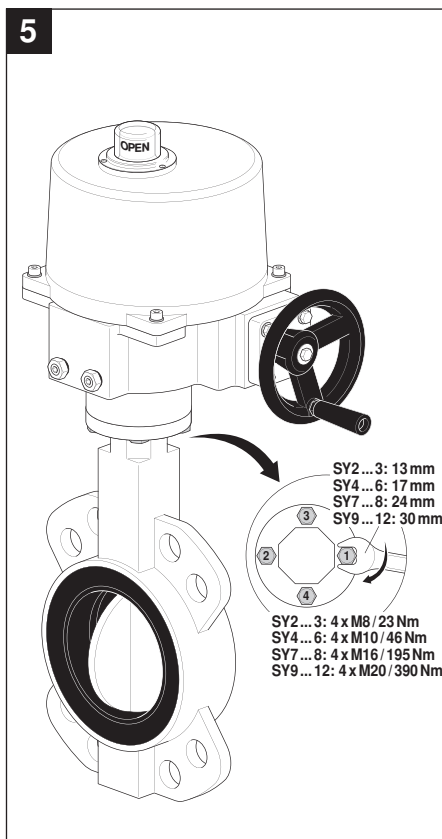

70372-00001.E

AC 24 V

SY2-24-3-T / SY3-24-3-T
SY4-24-3-T / SY5-24-3-T

	A - AB = 100%
	A - AB = 0%

AC 230 V

SY2-230-3-T / SY3-230-3-T
SY4-230-3-T / SY5-230-3-T
SY6-230-3-T / SY7-230-3-T / SY8-230-3-T / SY9-230-3-T
SY10-230-3-T / SY11-230-3-T / SY12-230-3-T